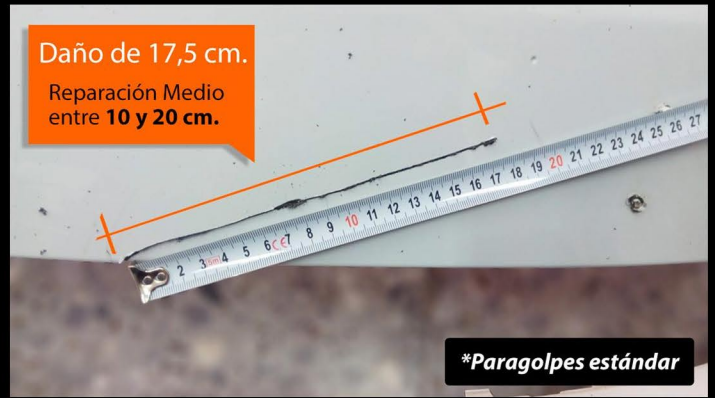

REPARACIONES DE TERMOPLÁSTICOS
Y TERMOESTABLES

Ejemplos de Reparación PIEZAS MEDIANAS

Daño de 17,5 cm.

Reparación Medio
entre 10 y 20 cm.

DIRECCIÓN
Antigua Nacional 420, S/N
Argamasilla de Cva. (Ciudad Real)